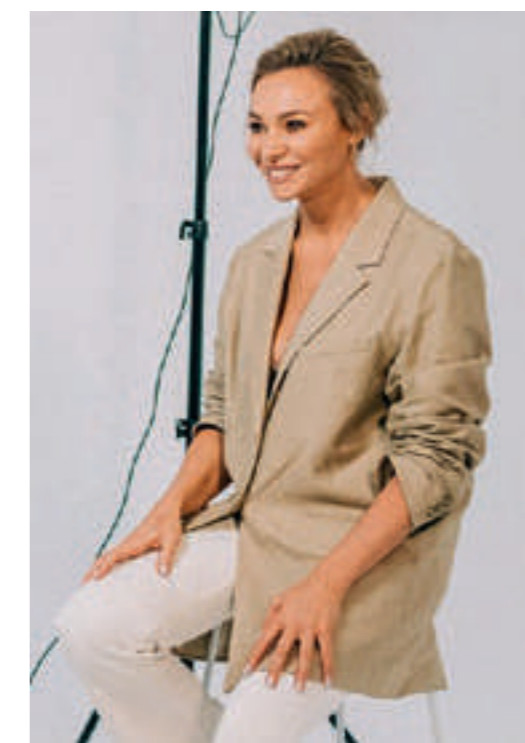

NAGRODA DLA TOP SPONSORÓW

Pokaż nam swoje ambicje i daj się zainspirować **Soni Bohosiewicz!**

Mamy niespodziankę dla najbardziej ambitnych - Opiekunowie (Sponsorzy), którzy zrealizują najwyższy poziom wzrostu w regionie w Kampanii rekrutacyjnej 13-14*, zostaną zaproszeni na inspirującą kolację z bohaterką naszej kampanii 30-lecia #MaszTo - **Sonią Bohosiewicz!** Kolacja odbędzie się w Warszawie.

*Szczegóły oraz regulamin na stronie www.oriflame.pl/postawnaswojeambicje